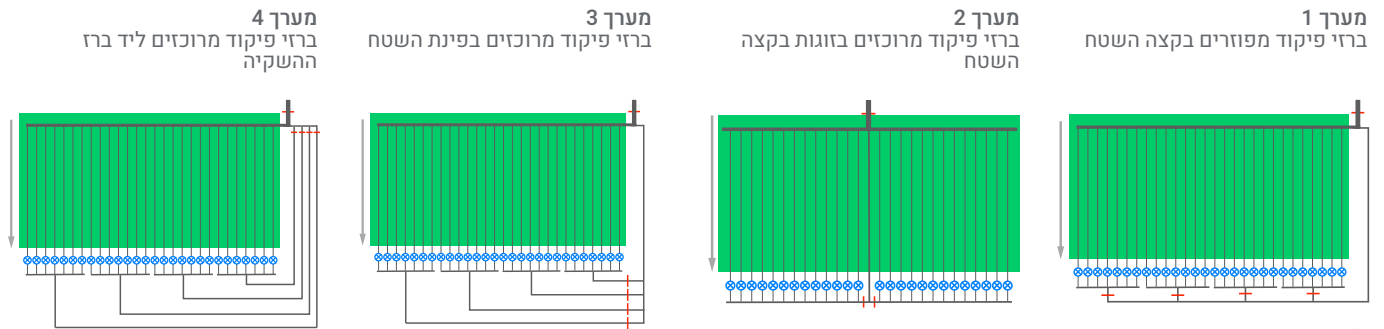

פתרון כדאי ומשתלם

חסכון בידיים עובדות

ביצועי שטיפה אופטימליים

תכונות ויתרונות

- ✓ אפשרות שטיפה של קבוצת שלוחות, בין 20 ל 40 שלוחות בו זמנית, בהתאם לתנאים ההידראוליים של המערכת
- ✓ אפשרות להתחבר למערכת עילית או טמונה
- ✓ ניתן לשטוף את המערכת באופן אוטומטי דרך בקר השקיה או בצורה ידנית
- ✓ מקטין באופן משמעותי את זמן העבודה בשטיפת שלוחות
- ✓ מאפשר שטיפה יעילה עקב מהירות זרימה גבוהה
- ✓ מאפשר לראות את שטיפת כל אחת מן השלוחות ואת איכות המים, על מנת לקבל תמונה טובה יותר על יעילות השטיפה
- ✓ שוטף השלוחות היחידי עם מנגנון: N.C. (NORMALLY CLOSED), שבמקרה של תקלה מאפשר לשוטף להיסגר באופן אוטומטי ומהיר
- ✓ השוטף מופעל על ידי פקודה הידראולית
- ✓ מקצר את תהליך התקנת מערכת השטיפה יחסית למאסף

מפרט טכני והמלצות

- ← מתאים לשטיפת שלוחות בעלות עובי דופן דק, בינוני ועבה
- ← מתאים לשלוחות טפטוף בקטרים מ 16 מ"מ עד 22 מ"מ
- ← אביזר קשיח מבחינה מכנית, עמיד לכימיקלים
- ← עמיד לקרינת UV

← סכמת התקנה עקרונית

← מערכי התקנה אפשריים

⊗ = שוטף שלוחה

← נתוני הזמנה ולוגיסטיקה

מספר קטלוגי	מס' קופסאות למשטח	משקל קופסה (ק"ג)	מידות קופסה (מ"מ)	כמות בקופסה (יחידות)	תיאור המוצר
32000-007810		9		300	שוטף שלוחה מפוקד 16 מ"מ ללא טבעת
32000-007811	32	9.3	560*270*248	300	שוטף שלוחה מפוקד 16 מ"מ עם טבעת כחולה
32000-007812		7.2		200	שוטף שלוחה מפוקד עבור שלוחות טפטוף עבה דופן