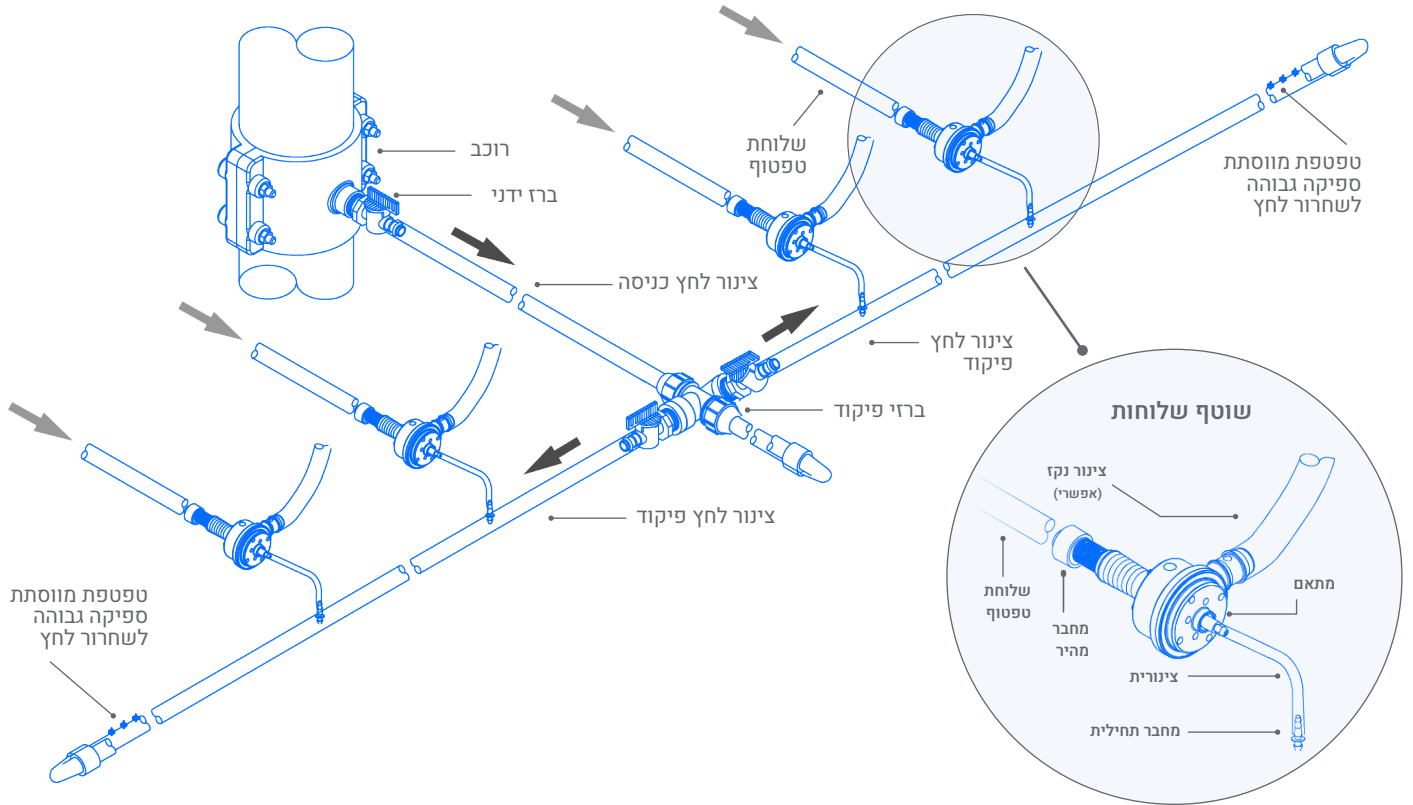

NetFlush™

שוטף שלוחות מפקד

שוטף השלוחות החדש מבית נטפים מאפשר שטיפת שלוחות טפטוף לעיתים קרובות, בעיתוי הנדרש. שטיפת שלוחות שומרת על מערכת ההשקיה נקייה, ללא הימצאות של חומר אורגני או מזהמים אחרים, מאפשרת קבלת ביצועים אופטימליים של המערכת ומאריכה את אורך החיים שלה.

פתרון כדאי ומשתלם

חסכון בידיים עובדות

ביצועי שטיפה אופטימליים

תכונות ויתרונות

- ✓ אפשרות שטיפה של קבוצת שלוחות, בין 20 ל 40 שלוחות בו זמנית, בהתאם לתנאים ההידראוליים של המערכת
- ✓ אפשרות להתחבר למערכת עילית או טמונה
- ✓ ניתן לשטוף את המערכת באופן אוטומטי דרך בקר השקיה או בצורה ידנית
- ✓ מקטין באופן משמעותי את זמן העבודה בשטיפת שלוחות
- ✓ מאפשר שטיפה יעילה עקב מהירות זרימה גבוהה
- ✓ מאפשר לראות את שטיפת כל אחת מן השלוחות ואת איכות המים, על מנת לקבל תמונה טובה יותר על יעילות השטיפה
- ✓ שוטף השלוחות היחידי עם מנגנון: N.C. (NORMALLY CLOSED), שבמקרה של תקלה מאפשר לשוטף להיסגר באופן אוטומטי ומהיר
- ✓ השוטף מופעל על ידי פקודה הידראולית
- ✓ מקצר את תהליך התקנת מערכת השטיפה יחסית למאסף

מפרט טכני והמלצות

- ← מתאים לשטיפת שלוחות בעלות עובי דופן דק, בינוני ועבה
- ← מתאים לשלוחות טפטוף בקטרים מ 16 מ"מ עד 22 מ"מ
- ← אביזר קשיח מבחינה מכנית, עמיד לכימיקלים
- ← עמיד לקרינת UV

← סכמת התקנה עקרונית

← מוצרים משלימים

מספר קטלוגי	יחידה/מטר	תיאור המוצר	שם המוצר
32000-001900	יחידה		
32000-001920	50 יחידות/שקית	לחיבור צינור לחץ הפיקוד לצינורית	מתאם תחילית למפצל מחבר 5 מ"מ
32000-001930	100 יחידות/שקית		
32000-002520	יחידה	לחיבור הצינורית לשוטף השלוחה	מתאם זווית למפצל 5 מ"מ שטוח
32000-002525	50 יחידות/שקית		
40000-002000	100 מטר	לחיבור צינור לחץ הפיקוד לשוטף השלוחה	צינורית SPE 3X5 100 מטר
32500-017400	יחידה	לחיבור שלוחת טפטוף דקי דופן לשוטף השלוחה	טבעת כחולה 16 מ"מ למחבר טבעת דק דופן
32500-017600	יחידה	לחיבור שלוחת טפטוף בינוני/עבה דופן לשוטף השלוחה	טבעת לבנה 16 מ"מ למחבר טבעת בינוני ועבה דופן